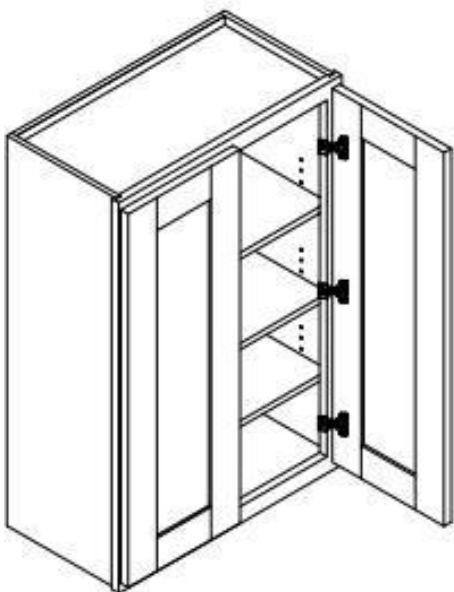

DOUBLE GLASS DOOR THREE ADJUSTABLE SHELVES

ITEM CODE	DIMENSIONS	PRICE
W2442GD	24"W x 42"H x 12"D	N/A
W2742GD	27"W x 42"H x 12"D	N/A
W3042GD	30"W x 42"H x 12"D	145,43
W3342GD	33"W x 42"H x 12"D	N/A
W3642GD	36"W x 42"H x 12"D	N/A
W4242GD	42"W x 42"H x 12"D	N/A