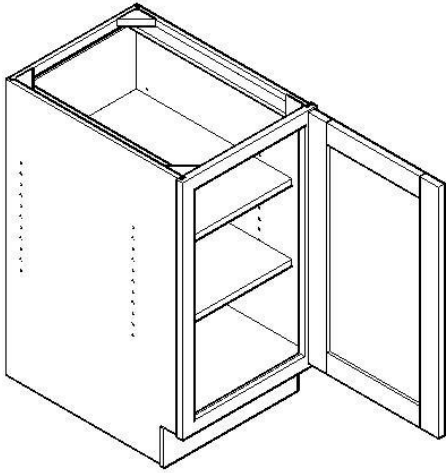

**SINGLE GLASS DOOR
NO ADJUSTABLE SHELVES**

ITEM CODE	DIMENSIONS	PRICE
WDC2412GD	24"W x 12"H x 24"D	N/A
WDC2415GD	24"W x 15"H x 24"D	N/A
WDC2418GD	24"W x 18"H x 24"D	N/A

SINGLE DOOR
SINGLE DRAWER
ONE ADJUSTABLE SHELF

ITEM CODE	DIMENSIONS	PRICE
B09	9"W x 34.5"H x 24"D	74,83
B12	12"W x 34.5"H x 24"D	86,13
B15	15"W x 34.5"H x 24"D	91,77
B18	18"W x 34.5"H x 24"D	96,01
B21	21"W x 34.5"H x 24"D	105,89

DOUBLE DOOR
SINGLE DRAWER
ONE ADJUSTABLE SHELF

ITEM CODE	DIMENSIONS	PRICE
B24	24"W x 34.5"H x 24"D	117,19
B27	27"W x 34.5"H x 24"D	125,66
B30	30"W x 34.5"H x 24"D	136,96

DOUBLE DOOR
DOUBLE DRAWER
ONE ADJUSTABLE SHELF

ITEM CODE	DIMENSIONS	PRICE
B33	33"W x 34.5"H x 24"D	166,61
B36	36"W x 34.5"H x 24"D	173,67
B39	39"W x 34.5"H x 24"D	187,78
B42	42"W x 34.5"H x 24"D	

**SINGLE DOOR
TWO ADJUSTABLE SHELVES**

ITEM CODE	DIMENSIONS	PRICE
BT09	9"W x 34.5"H x 24"D	67,78
B12FD	12"W x 34.5"H x 24"D	N/A
B18FD	18"W x 34.5"H x 24"D	N/A

**DOUBLE DOOR
TWO ADJUSTABLE SHELVES**

ITEM CODE	DIMENSIONS	PRICE
B24FD	24"W x 34.5"H x 24"D	N/A
B30FD	30"W x 34.5"H x 24"D	N/A
B36FD	36"W x 34.5"H x 24"D	N/A