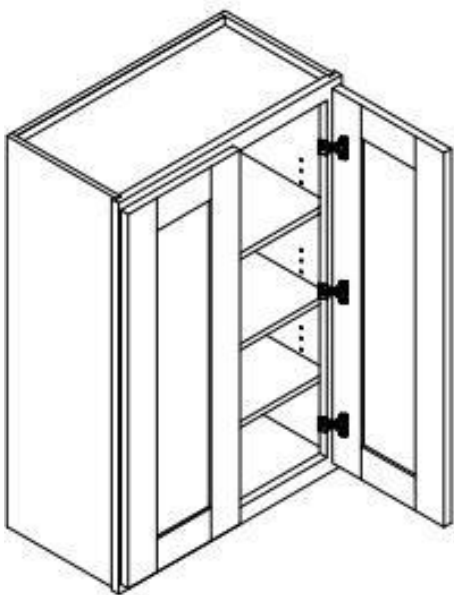

**DOUBLE DOOR
THREE ADJUSTABLE SHELVES**

ITEM CODE	DIMENSIONS	PRICE
W2442	24"W x 42"H x 12"D	108,72
W2742	27"W x 42"H x 12"D	117,19
W3042	30"W x 42"H x 12"D	122,84
W3342	33"W x 42"H x 12"D	142,6
W3642	36"W x 42"H x 12"D	155,32
W4242	42"W x 42"H x 12"D	N/A