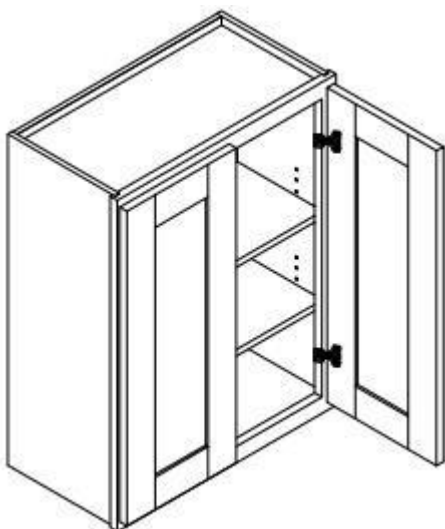

BRIDGE CABINET DOUBLE DOOR NO ADJUSTABLE SHELVES

ITEM CODE	DIMENSIONS	PRICE
W2421	24"W x 21"H x 12"D	N/A
W2721	27"W x 21"H x 12"D	N/A
W3021	30"W x 21"H x 12"D	80,48
W3321	33"W x 21"H x 12"D	N/A
W3621	36"W x 21"H x 12"D	86,13
W302124	30"W x 21"H x 24"D	N/A
W332124	33"W x 21"H x 24"D	N/A
W362124	36"W x 21"H x 24"D	96,01

BRIDGE CABINET DOUBLE DOOR ONE ADJUSTABLE SHELF

ITEM CODE	DIMENSIONS	PRICE
W2424	24"W x 24"H x 12"D	N/A
W2724	27"W x 24"H x 12"D	N/A
W3024	30"W x 24"H x 12"D	84,71
W3324	33"W x 24"H x 12"D	96,01
W3624	36"W x 24"H x 12"D	96,01
W302424	30"W x 24"H x 24"D	N/A
W332424	33"W x 24"H x 24"D	N/A
W362424	36"W x 24"H x 24"D	105,89

**SINGLE DOOR
TWO ADJUSTABLE SHELVES**

ITEM CODE	DIMENSIONS	PRICE
W0930	9"W x 30"H x 12"D	52,24
W1230	12"W x 30"H x 12"D	57,89
W1530	15"W x 30"H x 12"D	66,36
W1830	18"W x 30"H x 12"D	72,01
W2130	21"W x 30"H x 12"D	80,48
W0936	9"W x 36"H x 12"D	55,06
W1236	12"W x 36"H x 12"D	66,36
W1536	15"W x 36"H x 12"D	69,18
W1836	18"W x 36"H x 12"D	79,07
W2136	21"W x 36"H x 12"D	86,13

**DOUBLE DOOR
TWO ADJUSTABLE
SHELVES**

ITEM CODE	DIMENSIONS	PRICE
W2430	24"W x 30"H x 12"D	84,71
W2730	27"W x 30"H x 12"D	90,37
W3030	30"W x 30"H x 12"D	94,6
W3330	33"W x 30"H x 12"D	107,3
W3630	36"W x 30"H x 12"D	111,55
W4230	42"W x 30"H x 12"D	N/A
W2436	24"W x 36"H x 12"D	96,01
W2736	27"W x 36"H x 12"D	107,3
W3036	30"W x 36"H x 12"D	111,55
W3336	33"W x 36"H x 12"D	118,6
W3636	36"W x 36"H x 12"D	134,14
W4230	42"W x 36"H x 12"D	N/A