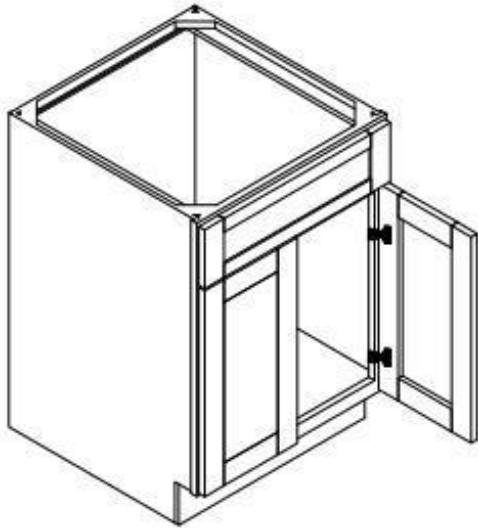

**SINGLE DOOR
TWO ADJUSTABLE SHELVES**

ITEM CODE	DIMENSIONS	PRICE
BT09	9"W x 34.5"H x 24"D	67,78
B12FD	12"W x 34.5"H x 24"D	N/A
B18FD	18"W x 34.5"H x 24"D	N/A

**DOUBLE DOOR
TWO ADJUSTABLE SHELVES**

ITEM CODE	DIMENSIONS	PRICE
B24FD	24"W x 34.5"H x 24"D	N/A
B30FD	30"W x 34.5"H x 24"D	N/A
B36FD	36"W x 34.5"H x 24"D	N/A

**THREE DRAWERS
NO ADJUSTABLE SHELVES**

ITEM CODE	DIMENSIONS	PRICE
DB12-3	12"W x 34.5"H x 24"D	129,9
DB15-3	15"W x 34.5"H x 24"D	141,2
DB18-3	18"W x 34.5"H x 24"D	170,85
DB21-3	21"W x 34.5"H x 24"D	180,73
DB24-3	24"W x 34.5"H x 24"D	193,43
DB27-3	27"W x 34.5"H x 24"D	N/A
DB30-3	30"W x 34.5"H x 24"D	197,67
DB33-3	33"W x 34.5"H x 24"D	211,79
DB36-3	36"W x 34.5"H x 24"D	217,44

**TWO DRAWERS
NO ADJUSTABLE SHELVES**

ITEM CODE	DIMENSIONS	PRICE
DB24-2	24"W x 34.5"H x 24"D	213,34
DB30-2	30"W x 34.5"H x 24"D	217,53
DB36-2	36"W x 34.5"H x 24"D	237,23

DOUBLE DOOR
SINGLE FALSE DRAWER FRONT
NO ADJUSTABLE SHELVES