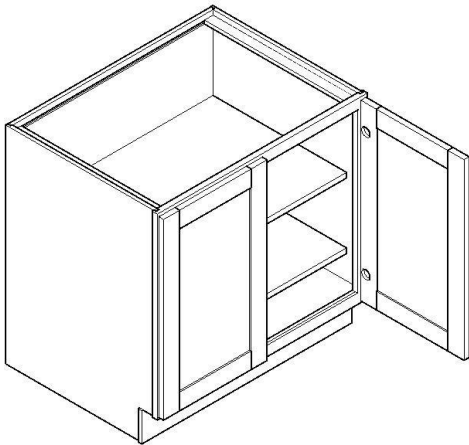

ITEM CODE	DIMENSIONS	PRICE
B09	9"W x 34.5"H x 24"D	74,83
B12	12"W x 34.5"H x 24"D	86,13
B15	15"W x 34.5"H x 24"D	91,77
B18	18"W x 34.5"H x 24"D	96,01
B21	21"W x 34.5"H x 24"D	105,89

DOUBLE DOOR
SINGLE DRAWER
ONE ADJUSTABLE SHELF

ITEM CODE	DIMENSIONS	PRICE
B24	24"W x 34.5"H x 24"D	117,19
B27	27"W x 34.5"H x 24"D	125,66
B30	30"W x 34.5"H x 24"D	136,96

DOUBLE DOOR
DOUBLE DRAWER
ONE ADJUSTABLE SHELF

ITEM CODE	DIMENSIONS	PRICE
B33	33"W x 34.5"H x 24"D	166,61
B36	36"W x 34.5"H x 24"D	173,67
B39	39"W x 34.5"H x 24"D	187,78
B42	42"W x 34.5"H x 24"D	

**SINGLE DOOR
TWO ADJUSTABLE SHELVES**

ITEM CODE	DIMENSIONS	PRICE
BT09	9"W x 34.5"H x 24"D	67,78
B12FD	12"W x 34.5"H x 24"D	N/A
B18FD	18"W x 34.5"H x 24"D	N/A

**DOUBLE DOOR
TWO ADJUSTABLE SHELVES**

ITEM CODE	DIMENSIONS	PRICE
B24FD	24"W x 34.5"H x 24"D	N/A
B30FD	30"W x 34.5"H x 24"D	N/A
B36FD	36"W x 34.5"H x 24"D	N/A

**THREE DRAWERS
NO ADJUSTABLE SHELVES**

ITEM CODE	DIMENSIONS	PRICE
DB12-3	12"W x 34.5"H x 24"D	129,9
DB15-3	15"W x 34.5"H x 24"D	141,2
DB18-3	18"W x 34.5"H x 24"D	170,85
DB21-3	21"W x 34.5"H x 24"D	180,73
DB24-3	24"W x 34.5"H x 24"D	193,43
DB27-3	27"W x 34.5"H x 24"D	N/A
DB30-3	30"W x 34.5"H x 24"D	197,67
DB33-3	33"W x 34.5"H x 24"D	211,79
DB36-3	36"W x 34.5"H x 24"D	217,44