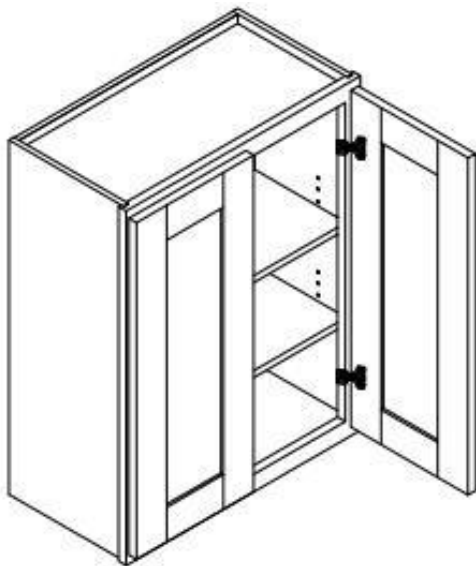

**SINGLE GLASS DOOR
NO ADJUSTABLE SHELVES**

ITEM CODE	DIMENSIONS	PRICE
W0912GD	9"W x 12"H x 12"D	N/A
W1218GD	12"W x 18"H x 12"D	N/A
W1518GD	15"W x 18"H x 12"D	N/A
W1818GD	18"W x 18"H x 12"D	N/A
W2118GD	21"W x 18"H x 12"D	N/A

**DOUBLE GLASS DOOR
NO ADJUSTABLE SHELVES**

ITEM CODE	DIMENSIONS	PRICE
W2412GD	24"W x 12"H x 12"D	N/A
W2418GD	24"W x 18"H x 12"D	N/A
W2718GD	27"W x 18"H x 12"D	N/A
W3012GD	30"W x 12"H x 12"D	N/A
W3018GD	30"W x 18"H x 12"D	N/A
W3318GD	33"W x 18"H x 12"D	N/A
W3612GD	36"W x 12"H x 12"D	N/A
W3618GD	36"W x 18"H x 12"D	N/A

SINGLE GLASS DOOR
TWO ADJUSTABLE SHELVES

ITEM CODE	DIMENSIONS	PRICE
W0930GD	9"W x 30"H x 12"D	N/A
W1230GD	12"W x 30"H x 12"D	N/A
W1530GD	15"W x 30"H x 12"D	87,54
W1830GD	18"W x 30"H x 12"D	94,6
W2130GD	21"W x 30"H x 12"D	103,07
W0936GD	9"W x 36"H x 12"D	N/A
W1236GD	12"W x 36"H x 12"D	N/A
W1536GD	15"W x 36"H x 12"D	N/A
W1836GD	18"W x 36"H x 12"D	N/A
W2136GD	21"W x 36"H x 12"D	108,72

DOUBLE GLASS DOOR
TWO ADJUSTABLE SHELVES

ITEM CODE	DIMENSIONS	PRICE
W2430GD	24"W x 30"H x 12"D	146,84
W2730GD	27"W x 30"H x 12"D	N/A
W3030GD	30"W x 30"H x 12"D	117,19
W3330GD	33"W x 30"H x 12"D	N/A
W3630GD	36"W x 30"H x 12"D	134,14
W4230GD	42"W x 30"H x 12"D	N/A
W2436GD	24"W x 36"H x 12"D	168,02
W2736GD	27"W x 36"H x 12"D	N/A
W3036GD	30"W x 36"H x 12"D	N/A
W3336GD	33"W x 36"H x 12"D	N/A
W3636GD	36"W x 36"H x 12"D	N/A
W4230GD	42"W x 36"H x 12"D	N/A