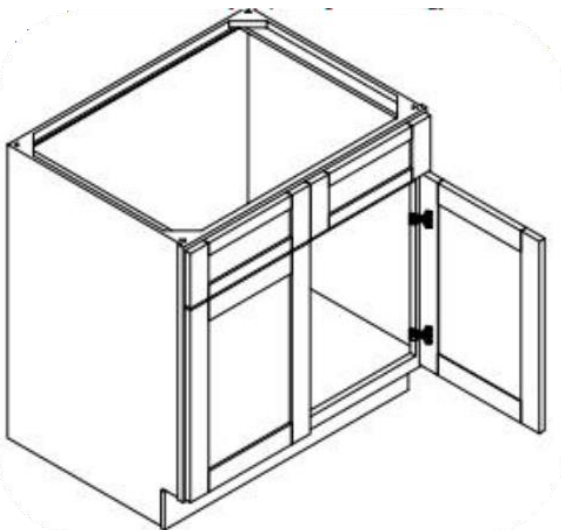

**SINGLE DOOR
TWO ADJUSTABLE SHELVES**

ITEM CODE	DIMENSIONS	PRICE
BT09	9"W x 34.5"H x 24"D	67,78
B12FD	12"W x 34.5"H x 24"D	N/A
B18FD	18"W x 34.5"H x 24"D	N/A

**DOUBLE DOOR
TWO ADJUSTABLE SHELVES**

ITEM CODE	DIMENSIONS	PRICE
B24FD	24"W x 34.5"H x 24"D	N/A
B30FD	30"W x 34.5"H x 24"D	N/A
B36FD	36"W x 34.5"H x 24"D	N/A

**THREE DRAWERS
NO ADJUSTABLE SHELVES**

ITEM CODE	DIMENSIONS	PRICE
DB12-3	12"W x 34.5"H x 24"D	129,9
DB15-3	15"W x 34.5"H x 24"D	141,2
DB18-3	18"W x 34.5"H x 24"D	170,85
DB21-3	21"W x 34.5"H x 24"D	180,73
DB24-3	24"W x 34.5"H x 24"D	193,43
DB27-3	27"W x 34.5"H x 24"D	N/A
DB30-3	30"W x 34.5"H x 24"D	197,67
DB33-3	33"W x 34.5"H x 24"D	211,79
DB36-3	36"W x 34.5"H x 24"D	217,44

**TWO DRAWERS
NO ADJUSTABLE SHELVES**

ITEM CODE	DIMENSIONS	PRICE
DB24-2	24"W x 34.5"H x 24"D	213,34
DB30-2	30"W x 34.5"H x 24"D	217,53
DB36-2	36"W x 34.5"H x 24"D	237,23

DOUBLE DOOR
SINGLE FALSE DRAWER FRONT
NO ADJUSTABLE SHELVES

ITEM CODE	DIMENSIONS	PRICE
SB24	24"W x 34.5"H x 24"D	N/A
SB27	27"W x 34.5"H x 24"D	N/A
SB30	30"W x 34.5"H x 24"D	131,31

DOUBLE DOOR
DOUBLE FALSE DRAWER FRONT
NO ADJUSTABLE SHELVES

ITEM CODE	DIMENSIONS	PRICE
SB33	33"W x 34.5"H x 24"D	138,37
SB36	36"W x 34.5"H x 24"D	144,01
SB42	42"W x 34.5"H x 24"D	N/A