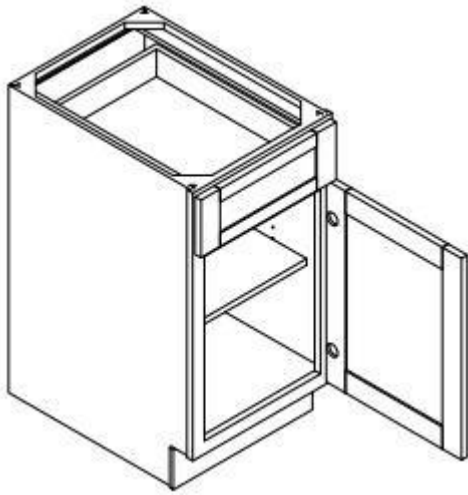

DOUBLE GLASS DOOR THREE ADJUSTABLE SHELVES

ITEM CODE	DIMENSIONS	PRICE
W2442GD	24"W x 42"H x 12"D	N/A
W2742GD	27"W x 42"H x 12"D	N/A
W3042GD	30"W x 42"H x 12"D	145,43
W3342GD	33"W x 42"H x 12"D	N/A
W3642GD	36"W x 42"H x 12"D	N/A
W4242GD	42"W x 42"H x 12"D	N/A

**SINGLE GLASS DOOR
TWO ADJUSTABLE SHELVES**

ITEM CODE	DIMENSIONS	PRICE
DCW2430GD	24"W x 30"H x 24"D	146,84
DCW2436GD	24"W x 36"H x 24"D	168,02

**SINGLE GLASS DOOR
THREE ADJUSTABLE SHELVES**

ITEM CODE	DIMENSIONS	PRICE
DCW2442GD	24"W x 42"H x 24"D	N/A

**SINGLE GLASS DOOR
NO ADJUSTABLE SHELVES**

ITEM CODE	DIMENSIONS	PRICE
WDC2412GD	24"W x 12"H x 24"D	N/A
WDC2415GD	24"W x 15"H x 24"D	N/A
WDC2418GD	24"W x 18"H x 24"D	N/A

SINGLE DOOR
SINGLE DRAWER
ONE ADJUSTABLE SHELF

ITEM CODE	DIMENSIONS	PRICE
B09	9"W x 34.5"H x 24"D	74,83
B12	12"W x 34.5"H x 24"D	86,13
B15	15"W x 34.5"H x 24"D	91,77
B18	18"W x 34.5"H x 24"D	96,01
B21	21"W x 34.5"H x 24"D	105,89

DOUBLE DOOR
SINGLE DRAWER
ONE ADJUSTABLE SHELF