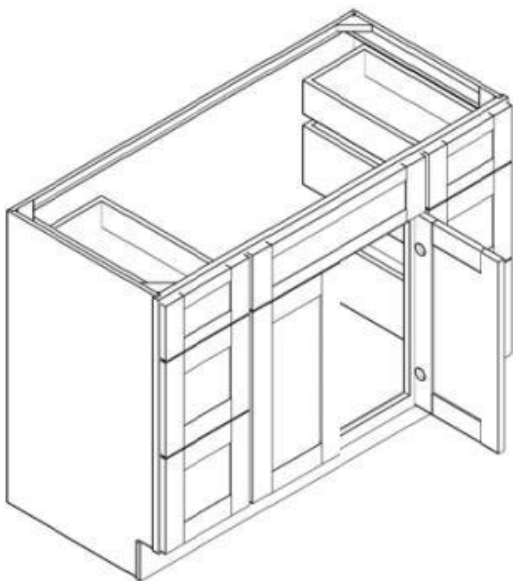

ITEM CODE	DIMENSIONS	PRICE
VC4821D	48"W x 34.5"H x 21"D	N/A
VSD6021D	60"W x 34.5"H x 21"D	302,15